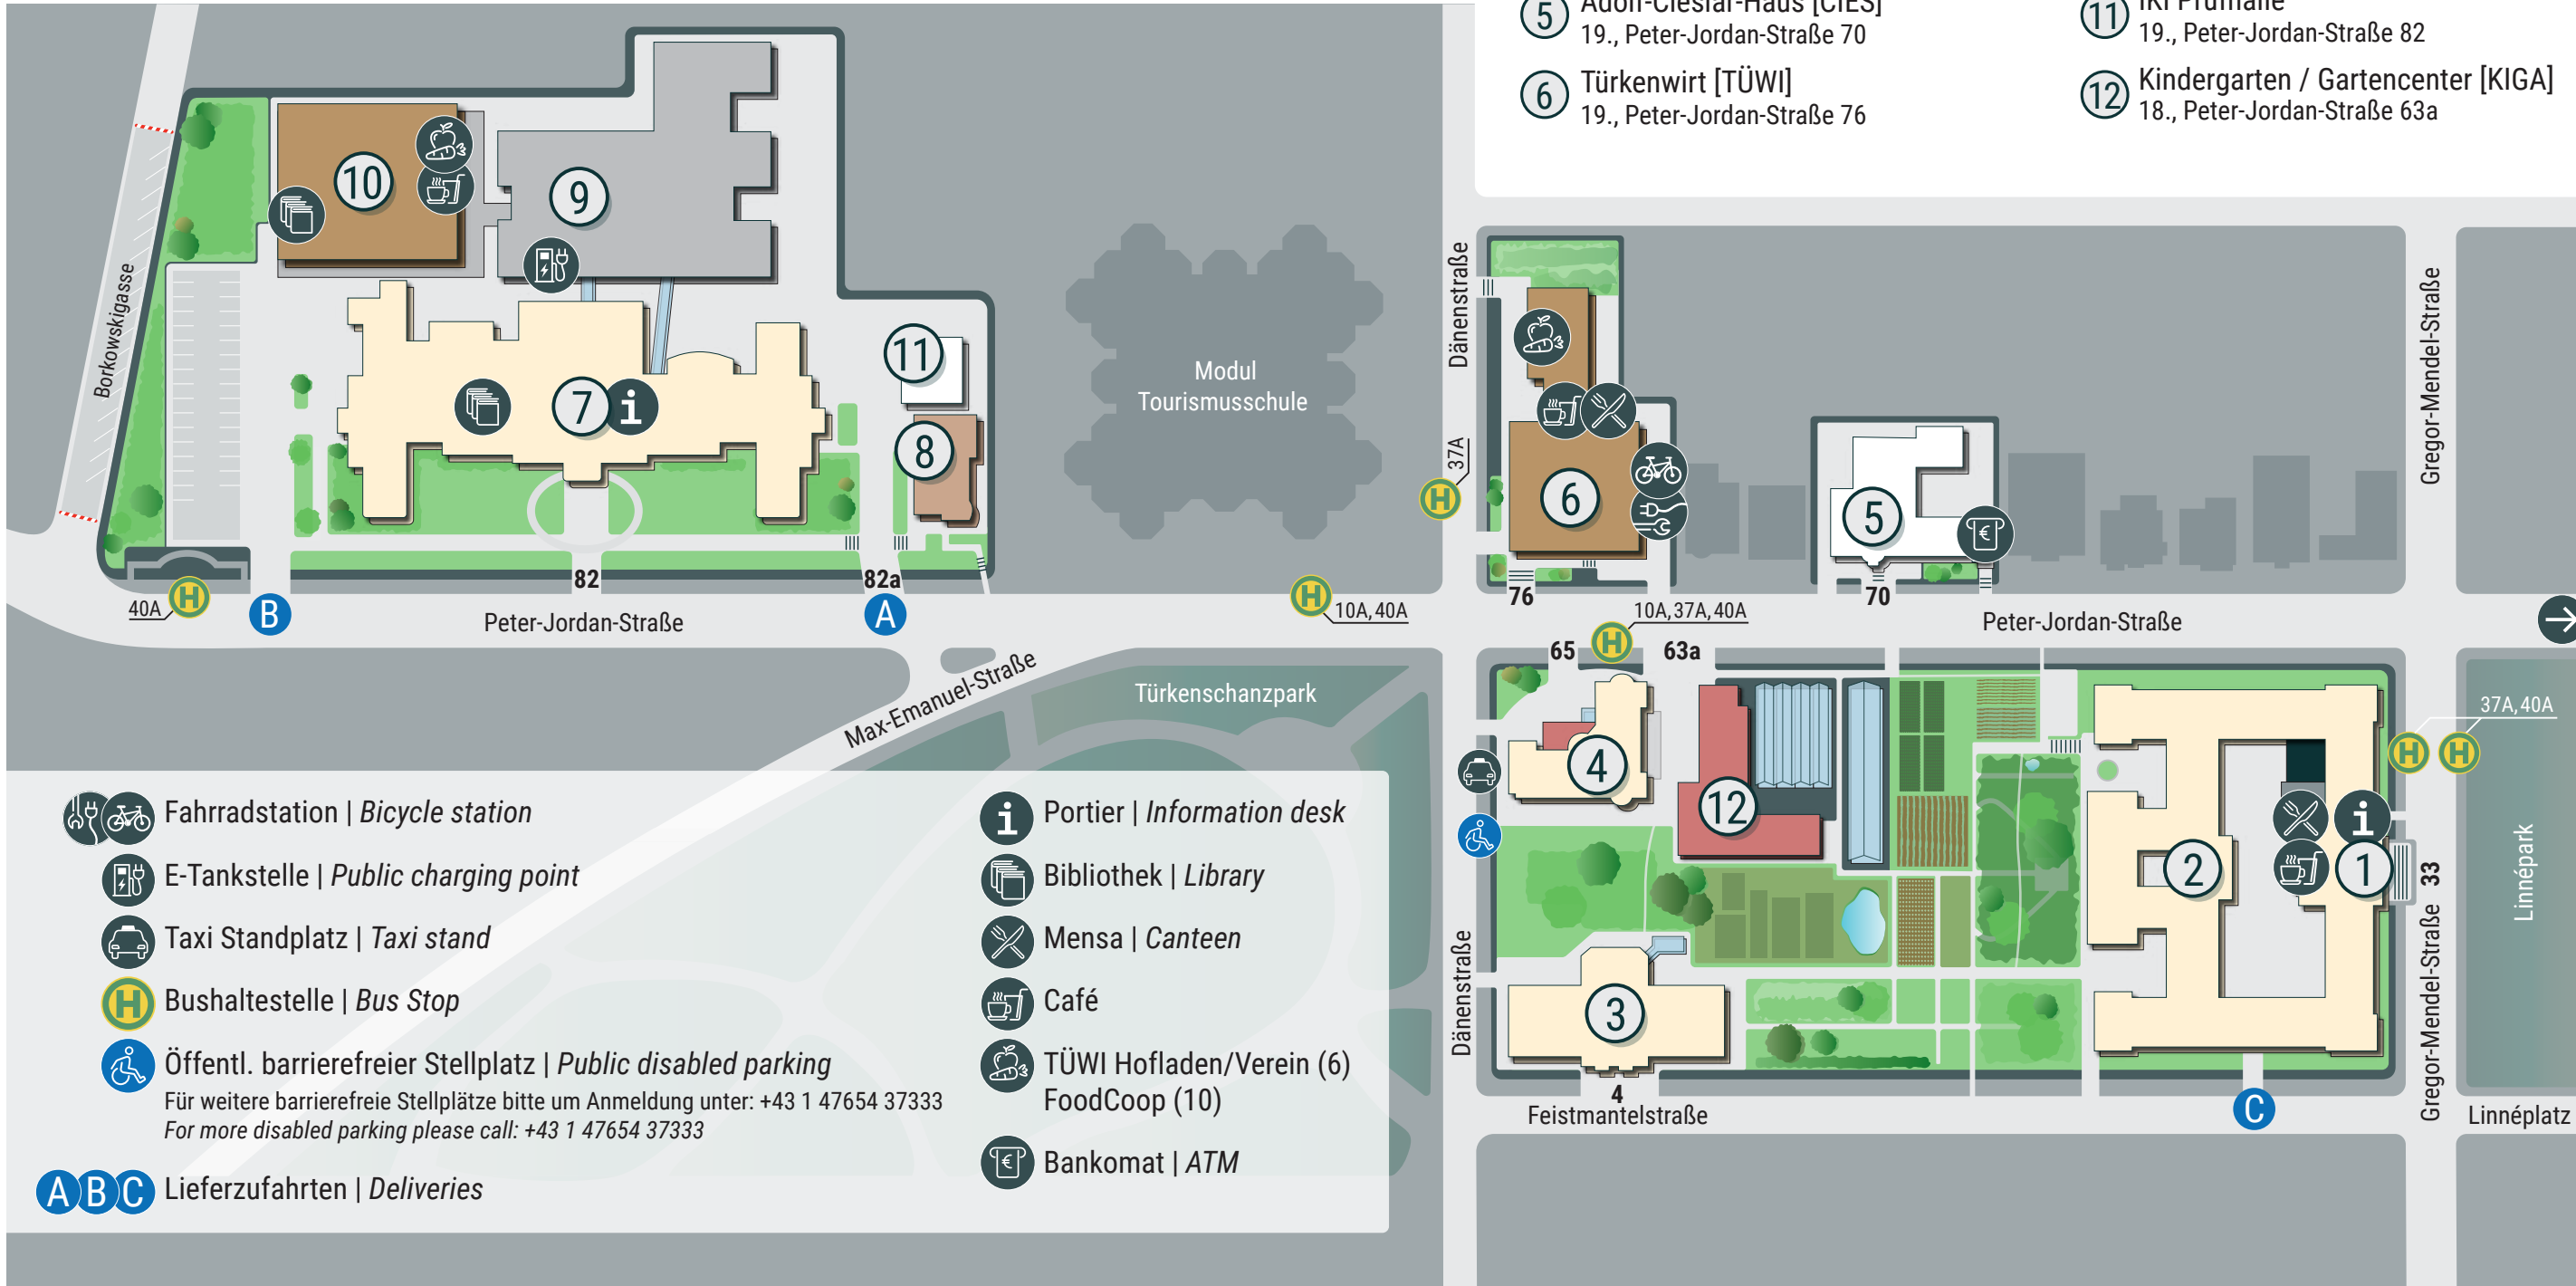

Standortplan Türkenschanze

- ① Gregor-Mendel-Haus [MENH]
18., Gregor-Mendel-Straße 33
- ② Justus-von-Liebig-Haus
18., Gregor-Mendel-Straße 33
- ③ Adolf-von-Guttenberg-Haus [GUTH]
18., Feistmantelstraße 4
- ④ Oskar-Simony-Haus [SIMH]
18., Peter-Jordan-Straße 65
- ⑤ Adolf-Cieslar-Haus [CIES]
19., Peter-Jordan-Straße 70
- ⑥ Türkenwirt [TÜWI]
19., Peter-Jordan-Straße 76
- ⑦ Wilhem-Exner-Haus [EXNH]
19., Peter-Jordan-Straße 82
- ⑧ BOKU-International Relations
19., Peter-Jordan-Straße 82a
- ⑨ Franz-Schwachhöfer-Haus [SCHW]
19., Peter-Jordan-Straße 82
- ⑩ Ilse-Wallentin-Haus [ILWA]
19., Peter-Jordan-Straße 82
- ⑪ IKI Prüfhalle
19., Peter-Jordan-Straße 82
- ⑫ Kindergarten / Gartencenter [KIGA]
18., Peter-Jordan-Straße 63a

BOKU Standort Muthgasse